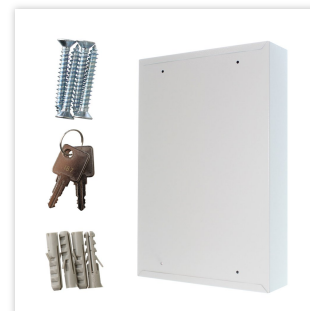

S647035 SCHLUESSELSCHRANK	
Marke	Rottner Tresor
Artikelnummer	T01535
EAN	9006072010641
serie	S Schlüsselschrank

Außenmaße (HxBxT)	450 mm x 300 mm x 80 mm
Innenmaße (HxBxT)	0 mm x 0 mm x 0 mm
Gewicht	4,2 kg
Volumen	0 L
Farbe	Lichtgrau
Schlossstyp	Zylinderschloss mit 2 Schlüssel

EINRICHTUNG	
Türöffnungswinkel	max. 90° Öffnungswinkel, Scharniere innenliegend

SICHERHEITSMERKMALE	
Rückwand Bohrung	Ja, durchgebohrt
Anzahl Rückwandbohrung	4
Verankerungsmaterial enthalten	Ja

KLASSIFIZIERUNG	
Versicherung Privat (AT)	Nach Absprache mit der Versicherung
Versicherung Gewerblich (AT)	Nach Absprache mit der Versicherung
Versicherung Privat (DE)	Nach Absprache mit der Versicherung
Versicherung Gewerblich (DE)	Nach Absprache mit der Versicherung