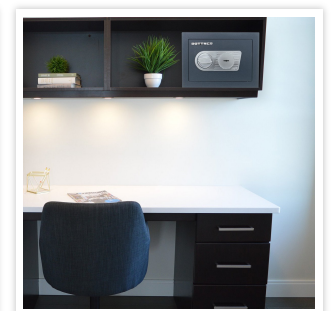

SAMOA 26 DB	
Marke	Rottner Tresor
Artikelnummer	T04847
EAN	9006072057608
serie	Samoa

Außenmaße (HxBxT)	270 mm x 370 mm x 280 mm
Außenmaßerweiterung durch Beschlag	15mm
Griff	Klappgriff
Innenmaße (HxBxT)	190 mm x 290 mm x 190 mm
Gewicht	23 kg
Volumen	10,47 L
Farbe	Anthrazit
Schlossstyp	Doppelbartschloss (inkl. 2 Schlüssel)

EINRICHTUNG	
Anzahl Fachboden	1
Fachboden verstellbar	Nein
Türöffnungswinkel	max. 90° Öffnungswinkel, Scharniere innenliegend

SICHERHEITSMERKMALE	
Anzahl Bolzen	4
Boden Bohrung	Ja, durchgebohrt
Anzahl Bodenbohrungen	2
Verankerungsmaterial enthalten	Ja

KLASSIFIZIERUNG	
Feuerschutz	Bedingter Feuerschutz
Sicherheitsstufe	EN 0 nach CSN EN 0 1143 1
Versicherung Privat (AT)	bis ca. 20.000 EUR
Versicherung Gewerblich (AT)	bis ca. 10.000 EUR
Versicherung Privat (DE)	bis ca. 40.000 EUR
Versicherung Gewerblich (DE)	bis ca. 10.000 EUR